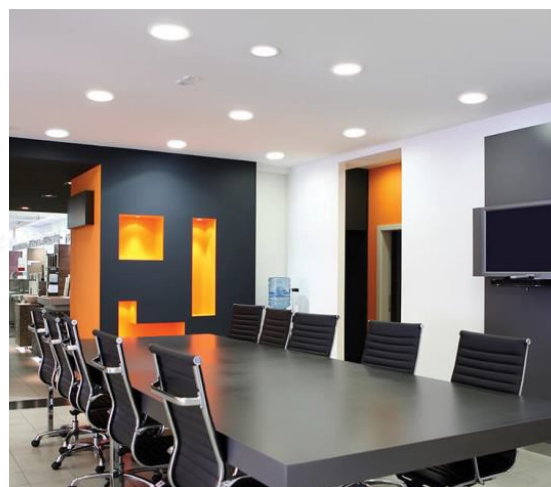

FOCO VARY

LED FOCO REDONDO EMBUTIDO IP20

Aplicaciones

Equipo de iluminación apto para instalaciones de interiores, en oficinas, pasillos, salas de clases, departamentos, clínicas, hospitales, centros comerciales.

En instalaciones que dispongan de cielo americano para poder embutir los focos.

Características técnicas

POTENCIA: 12W

COLOR DE LUZ: 3000K luz cálida

FLUJO LUMINOSO: 960 LÚMENES

ÓPTICA: 120°

VIDA UTIL: 30.000 HORAS