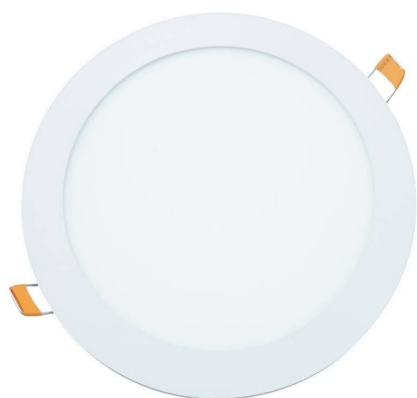

FOCO VARY

LED FOCO REDONDO EMBUTIDO IP20

Aplicaciones

Equipo de iluminación apto para instalaciones de interiores, en oficinas, pasillos, salas de clases, departamentos, clínicas, hospitales, centros comerciales.

En instalaciones que dispongan de cielo americano para poder embutir los focos.

Características técnicas

POTENCIA: 12W

COLOR DE LUZ: 3000K luz cálida

FLUJO LUMINOSO: 960 LÚMENES

ÓPTICA: 120°

VIDA UTIL: 30.000 HORAS

INDICE DE REPRODUCCIÓN CROMÁTICA: 80

DIAMETRO EXTERIOR/ DE PERFORACIÓN: 170mm/ 155mm

VOLTAJE: 85V-265V

Código

Descripción

9013, 9014, 9015	LED FOCO REDONDO EMBUTIDO VARY 6W IP20 480 LÚMENES
9174	LED FOCO REDONDO EMBUTIDO VARY 9W IP20 720 LÚMENES
9045, 9046, 9047	LED FOCO REDONDO EMBUTIDO VARY 12W IP20 960 LÚMENES
9016, 9017, 9018	LED FOCO REDONDO EMBUTIDO VARY 18W IP20 1.440 LÚMENES
9162	LED FOCO REDONDO EMBUTIDO VARY 20W IP20 1.800 LÚMENES
9019, 9020, 9021	LED FOCO REDONDO EMBUTIDO VARY 24W IP20 1.920 LÚMENES