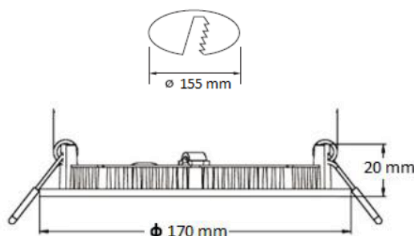

Aplicaciones

Equipo de iluminación apto para instalaciones de interiores, en oficinas, pasillos, salas de clases, departamentos, clínicas, hospitales, centros comerciales.

En instalaciones que dispongan de cielo americano para poder embutir los focos.

Características técnicas

POTENCIA: 12W

COLOR DE LUZ: 3000K luz cálida

FLUJO LUMINOSO: 960 LÚMENES

ÓPTICA: 120°

VIDA UTIL: 30.000 HORAS

INDICE DE REPRODUCCIÓN CROMÁTICA: 80

DIAMETRO EXTERIOR/ DE PERFORACIÓN: 170mm/ 155mm

VOLTAJE: 85V-265V

Código

Descripción

9013, 9014, 9015	LED FOCO REDONDO EMBUTIDO VARY 6W IP20 480 LÚMENES
9174	LED FOCO REDONDO EMBUTIDO VARY 9W IP20 720 LÚMENES
9045, 9046, 9047	LED FOCO REDONDO EMBUTIDO VARY 12W IP20 960 LÚMENES
9016, 9017, 9018	LED FOCO REDONDO EMBUTIDO VARY 18W IP20 1.440 LÚMENES
9162	LED FOCO REDONDO EMBUTIDO VARY 20W IP20 1.800 LÚMENES
9019, 9020, 9021	LED FOCO REDONDO EMBUTIDO VARY 24W IP20 1.920 LÚMENES

ILUMINA LIMITADA

Carmen Covarrubias 680-A Ñuñoa
Teléfono: 222371651 / 222379124

www.zingg.cl

ilumina@zingg.cl

Whatsapp: +56954187903