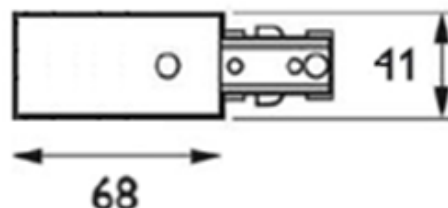

# ALIMENTADOR PARA RIEL TRIFÁSICO

Código	Descripción
9082	ADAPTADOR PARA RIEL TRIFÁSICO BLANCO
9083	ADAPTADOR PARA RIEL TRIFÁSICO NEGRO
9078	ALIMENTADOR PARA RIEL TRIFÁSICO BLANCO
9056	RIEL ELECTRIFICADO 1MT TRIFÁSICO BLANCO
9059	RIEL ELECTRIFICADO 1MT TRIFÁSICO NEGRO
9169	RIEL ELECTRIFICADO 2MT TRIFÁSICO BLANCO
9080	TAPA PARA RIEL TRIFÁSICO BLANCO
9081	TAPA PARA RIEL TRIFÁSICO NEGRO
9067	UNION 90° PARA RIEL TRIFÁSICO BLANCO
9077	UNION 90° PARA RIEL TRIFÁSICO NEGRO
9061	UNION 180° PARA RIEL TRIFÁSICO BLANCO
9065	UNION 180° PARA RIEL TRIFÁSICO NEGRO
9115	UNION T PARA RIEL TRIFÁSICO BLANCO
9084	PIOLA PARA COLGAR RIEL TRIFASICO